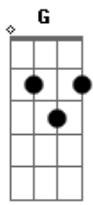

© ukulele-chords.com