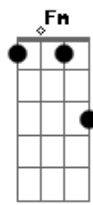

© ukulele-chords.com