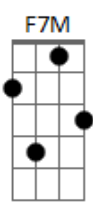

© ukulele-chords.com