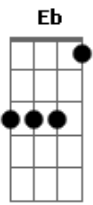

© ukulele-chords.com