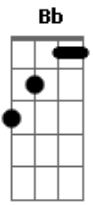

© ukulele-chords.com