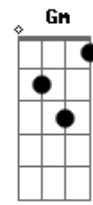

© ukulele-chords.com