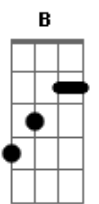

© ukulele-chords.com