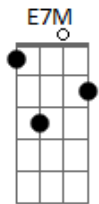

Beta - Salvador (Sesión Acústica) (Part. Bratty)

Intro: E Gb Abm E Gb
E Gb Abm E Gb

tom:

E B Gb Abm
Quiero que la sombras no nos pesen

E B Gb Abm
Sueño al que jamás regresaré

E B Gb Abm Gb
Caigo en el vicio que adormece

E Gb Abm B
Cuentos que ya no recordaré

Gb E7M Gb Abm
Estoy cansado de decirte adiós

Gb E7M Gb Abm
Ya no soy tu salvador

E Gb Abm Gb
Quiero que la sangre nos encienda

E Gb Abm
Y de las cenizas renacer

E Gb Abm Gb
Quiero que el sabor desaparezca

E Gb Abm
Existo sin un antes ni un después

Gb E7M Gb Abm
Estoy cansado de decirte adiós

Gb E7M Gb Abm
Ya no soy tu salvador

Gb E7M Gb Abm
Estoy cansado de decirte adiós

Gb E7M Gb Abm Gb
Ya no soy tu salvador

Dbm B Abm Gbm
Vuelves con la luz del día, brillas con el sol

Dbm B Abm Gbm
Nunca pude ser tu guía ni tu salvador

E Gbm Abm
Quiero que estas sombras no nos pesen

E7M Gbm Abm
No puedo perseguir lo que se fue

Gb E7M Gb Abm
Estoy cansado de decirte adiós

Gb E7M Gb Abm
Ya no soy tu salvador

Gb E7M Gb Abm
Estoy cansado de decirte adiós

Gb E7M Gb Abm Gb
Ya no soy tu salvador

Acordes

© ukulele-chords.com