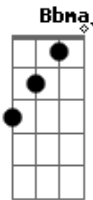

Canção

Am **Em7** Um passarinho no ar
Am **D7M** Na cachoeira se ouviu
Am **Em7** Pelo cerrado cantar
Am **Em7** Leve caminho se abriu

E7M B7M Ab7M Sendo livre pra sonhar
E7M B7M Ab7M Vai bem alto perceber
E7M B7M Ab7M Pé no chão se for ficar
E7M B7M Ab7M Cria tempo que a terra dá

Am **Em7** Sente o vento soprar
Am **D7M** Norte a sul percorrer
Am **Em7** Segue o seu coração
Am **Em7** Peito à frente se lançar

E7M B7M Ab7M Sendo livre pra sonhar
E7M B7M Ab7M Vai bem alto perceber
E7M B7M Ab7M Pé no chão se for ficar
E7M B7M Ab7M Cria tempo que a terra dá

Am **E#** Já raiou
Am **E#** Mutum chegou
Am **E#** Serena paz
Bb7M

Acordes

© ukulele-chords.com

© ukulele-chords.com

© ukulele-chords.com

© ukulele-chords.com

© ukulele-chords.com

© ukulele-chords.com

E7M B7M Ab7M Sendo livre pra sonhar
E7M B7M Ab7M Vai bem alto perceber
E7M B7M Ab7M Pé no chão se for ficar
E7M B7M Ab7M Cria tempo que a terra dá

Am **Em7** Sente o vento soprar
Am **D7M** Norte a sul percorrer
Am **Em7** Segue o seu coração
Am **Em7** Peito à frente se lançar