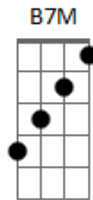

Canção

Am **Em7** Um passarinho no ar
Am **D7M** Na cachoeira se ouviu
Am **Em7** Pelo cerrado cantar
Am **Em7** Leve caminho se abriu

E7M B7M Ab7M Sendo livre pra sonhar
E7M B7M Ab7M Vai bem alto perceber
E7M B7M Ab7M Pé no chão se for ficar
E7M B7M Ab7M Cria tempo que a terra dá

Am **Em7** Sente o vento soprar
Am **D7M** Norte a sul percorrer
Am **Em7** Segue o seu coração
Am **Em7** Peito à frente se lançar

E7M B7M Ab7M Sendo livre pra sonhar
E7M B7M Ab7M Vai bem alto perceber
E7M B7M Ab7M Pé no chão se for ficar
E7M B7M Ab7M Cria tempo que a terra dá

Am **E#** Já raiou
Am **E#** Mutum chegou
Am **E#** Serena paz
Bb7M

Acordes

© ukulele-chords.com

© ukulele-chords.com

© ukulele-chords.com

© ukulele-chords.com

© ukulele-chords.com

© ukulele-chords.com

© ukulele-chords.com

© ukulele-chords.com

© ukulele-chords.com

© ukulele-chords.com

© ukulele-chords.com

Canção

Am **Em7** Um passarinho no ar
Am **D7M** Na cachoeira se ouviu
Am **Em7** Pelo cerrado cantar
Am **Em7** Leve caminho se abriu