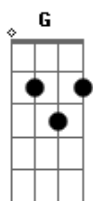

Canção

Am **Em7** Um passarinho no ar
Am **D7M** Na cachoeira se ouviu
Am **Em7** Pelo cerrado cantar
Am **Em7** Leve caminho se abriu

E7M B7M Ab7M Sendo livre pra sonhar
E7M B7M Ab7M Vai bem alto perceber
E7M B7M Ab7M Pé no chão se for ficar
E7M B7M Ab7M Cria tempo que a terra dá

Am **Em7** Sente o vento soprar
Am **D7M** Norte a sul percorrer
Am **Em7** Segue o seu coração
Am **Em7** Peito à frente se lançar

E7M B7M Ab7M Sendo livre pra sonhar
E7M B7M Ab7M Vai bem alto perceber
E7M B7M Ab7M Pé no chão se for ficar
E7M B7M Ab7M Cria tempo que a terra dá

© ukulele-chords.com

© ukulele-chords.com

© ukulele-chords.com

© ukulele-chords.com

© ukulele-chords.com

Canção

Am **Em7** Um passarinho no ar
Am **D7M** Na cachoeira se ouviu
Am **Em7** Pelo cerrado cantar
Am **Em7** Leve caminho se abriu

E7M B7M Ab7M Sendo livre pra sonhar
E7M B7M Ab7M Vai bem alto perceber
E7M B7M Ab7M Pé no chão se for ficar
E7M B7M Ab7M Cria tempo que a terra dá

Am **Em7** Sente o vento soprar
Am **D7M** Norte a sul percorrer
Am **Em7** Segue o seu coração
Am **Em7** Peito à frente se lançar