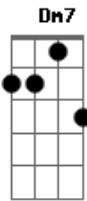

© ukulele-chords.com