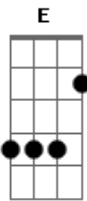

Bessa Luna - Jana Jurema

Tom: E

m7
Não entrei pra não perder no mar
As chaves que levo e não posso deixar
Na areia
Não posso deixar na areia
Porque o homem mau vadeia procurando algo pra se apoderar

Em7 Dm7
Laroyê! Cantigas pra Odoya
G7 Cm D7
Quem só quer posse, possuído vai ficar
G
A Jurema
Gm Gbm
Na beira do mar a Jurema
Em7 A7 Dm7
Põe a Nossa Senhora pra descansar
G7 Em7 A7
Rainha do mar

Acordes