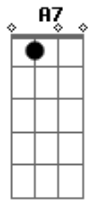

© ukulele-chords.com