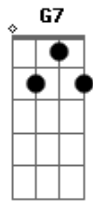

© ukulele-chords.com