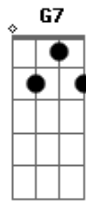

© ukulele-chords.com