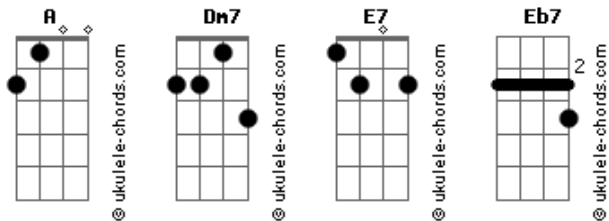

Besouro Mulher - Torquato

tom:

Intro: **Dm7** **E7** **A**
Eb7

Dm7
Torquato sentou, quase às quatro
E7 **Eb7**
Esperando a sua visita, sua visita favorita chegaria
Dm7 **E7**
As quatro da tarde, sentado, olho vidrado no relógio
Eb7 **Dm7**
Tentava o encarar sem que o relógio percebesse
E7
Pro tempo não passar mais devagar, preparou um café
Eb7 **Dm7**
Comprou até biscoitos, esperava, sentado, aflito e afoito
E7 **Eb7**
Quase quatro da tarde, olhou de relance
Dm7 **E7**
O relógio para provocar, parou por um instante
Eb7 **Dm7**
Passou despercebido pelo porteiro, interfonou para o porteiro
E7 **Eb7**
Para certificar a demora e o porteiro logo disse
Dm7
Tem ninguém aqui fora! Torquato, tímido, não queria reclamar
E7 **Eb7**
Mas o porteiro não parava de girar
Dm7
E a espera foi deixando Torquato meio louco
E7 **Eb7**
Será que ela não vem? Será que ela não vem?

Dm7
Para de ser nostálgico, Torquato
E7 **Eb7**
Toda quarta você se porta assim
Dm7 **E7** **Eb7**
Não se porte perante a porta desse jeito, senão será seu fim
Dm7
Para de ser nostálgico, Torquato
E7 **Eb7**
Toda quarta você se porta assim
Dm7 **E7** **Eb7**
Não se porte perante a porta desse jeito, senão será seu fim

Dm7
Torquato, resolveu me ignorar

Acordes

E7 **Eb7**
Era dia de quarta, era dia de esperar
Dm7
E a visita não chegava, não passava pela porta
E7 **Eb7**
Muito menos pela entrada, não apertava o botão
Dm7 **E7** **Eb7**
Mais minutos de espera e Torquato agonizava no chão
Dm7
Ela não vem mais, Torquato
E7 **Eb7**
Perceba o relógio marca bem mais que quatro
Dm7 **E7**
Você espera tão compulsivamente, que dá vontade de falar
Eb7 **Dm7**
Dessa sua espera para toda gente
E7 **Eb7**
Até o relógio tá zombando de você
E7 **Eb7**
Tá todo mundo vendo que você é louco
Dm7
Torquato, se liga
E7 **Eb7** **Dm7**
Você não vai ver a sua visita favorita, ela não vai vir hoje
E7 **Eb7** **Dm7**
Nem na próxima quarta, ela, também, dessa espera está farta
E7
Por que você não manda um email? Uma mensagem?
Eb7 **Dm7**
Uma carta? Um telegrama? Sei lá, Torquato, grita!
E7 **Eb7**
Torquato, chama!

Dm7
Torquato me ignorou de novo
E7 **Eb7**
Preferiu pensar que estava certo
Dm7
E toda quarta-feira tenta de novo o seu método
E7 **Eb7** **Dm7**
Faz seu café, liga para o porteiro, confere o elevador
E7 **Eb7** **Dm7**
E a visita nunca vai chegar, porque Torquato esqueceu de enviar
E7 **Eb7** **Dm7**
Porque Torquato esqueceu de enviar o endereço