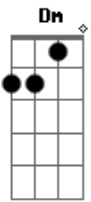

© ukulele-chords.com