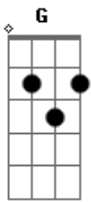

Berti - Pau de Selfie (DJ Marcelinho e DJ Kelvinho)

tom:

G

Dm

Am

Uel uel uel uel uel uel uel uel

Dm Am Dm
Novinha o pau de selfie do berti está com mel

Dm Am
Novinha no pau tu desce, novinha no pau tu sobe

Dm Am
Novinha no pau de selfie tu empina e faz a pose

Dm Am
Uel uel uel uel uel uel uel uel

Dm Am Dm
Novinha o pau de selfie do berti está com mel

Novinha o pau de selfie do berti está com mel

Dm Am
Novinha no pau tu desce, novinha no pau tu sobe

Dm Am
Novinha no pau de selfie tu empina e faz a pose

Dm Am
Novinha no pau tu desce, novinha no pau tu sobe

Dm Am
Novinha no pau de selfie tu empina e faz a pose

Dm Am
Uel uel uel uel uel uel uel uel

Dm Am Dm
Novinha o pau de selfie do berti está com mel

(Lhe falta mel, meu caro)

Acordes

© ukulele-chords.com