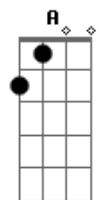

Acordes

© ukulele-chords.com

© ukulele-chords.com

© ukulele-chords.com

© ukulele-chords.com

© ukulele-chords.com

Bm
Pulserinha dourada
D
Uma taça pra cada
Gbm E
É hoje que nesse parquinho eu taco fogo

Bm
Eu quero ver
D
Só quero ver
A
Os stories rolando
E
Quando esses foguin descer