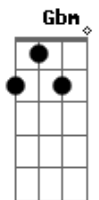

Bernardo Rigo - Royal Salute

tom:

Intro: Bm D Gbm E

Bm
Sexta feira
D
Rotineira
Gbm E
O desande é de lei
Bm
Loungue um
D
Reservado
Gbm E
Avisa elas que eu tô Play!

Bm
No esquema do posto
D
Tá todo mundo loco
Gbm E
E hoje eu vou beber bem mais que minha V8

Acordes

© ukulele-chords.com

© ukulele-chords.com

© ukulele-chords.com

© ukulele-chords.com

© ukulele-chords.com

Bm
Pulserinha dourada
D
Uma taça pra cada
Gbm E
É hoje que nesse parquinho eu taco fogo

Bm
Eu quero ver
D
Só quero ver
A
Os stories rolando
E
Quando esses foguin descer