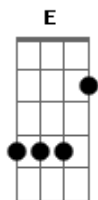

Bernardo Rigo - Royal Salute

tom:

Intro: Bm D Gbm E

Bm
Sexta feira
D
Rotineira
Gbm E
O desande é de lei
Bm
Loungue um
D
Reservado
Gbm E
Avisa elas que eu tô Play!

Bm
No esquema do posto
D
Tá todo mundo loco
Gbm E
E hoje eu vou beber bem mais que minha V8

Acordes

© ukulele-chords.com

© ukulele-chords.com

© ukulele-chords.com

© ukulele-chords.com

© ukulele-chords.com

Bm
Pulserinha dourada
D
Uma taça pra cada
Gbm E
É hoje que nesse parquinho eu taco fogo

Bm
Eu quero ver
D
Só quero ver
A
Os stories rolando
E
Quando esses foguin descer