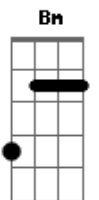

Bernardo Rigo - Royal Salute

tom:

Intro: Bm D Gbm E

Bm
Sexta feira
D
Rotineira
Gbm E
O desande é de lei
Bm
Loungue um
D
Reservado
Gbm E
Avisa elas que eu tô Play!

Bm
No esquema do posto
D
Tá todo mundo loco
Gbm E
E hoje eu vou beber bem mais que minha V8

Acordes

© ukulele-chords.com

© ukulele-chords.com

© ukulele-chords.com

© ukulele-chords.com

© ukulele-chords.com

Bm
Pulserinha dourada
D
Uma taça pra cada
Gbm E
É hoje que nesse parquinho eu taco fogo

Bm
Eu quero ver
D
Só quero ver
A
Os stories rolando
E
Quando esses foguin descer