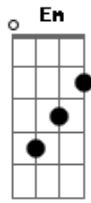

Bernardo Bravo - Zeppelin

tom:

G

A Em D D (na 5ª casa ? deve ser um F alguma coisa...) A

vem olhar pro céu, vem dar tchau
um zeppelin eclipsa o sol

A Em D D (na 5ª casa) A

vem aproveitar o verão de 36
às sombras do edifício garcez

A A ? ? ?

vem ver, vem guardar na memória
vem ver, tem um mundo inteiro lá fora
um mundo inteiro
lá fora tem um mundo inteiro

A Em D D (na 5ª casa) A

o bonde vai, o bonde vem
um dia a gente chega lá

A Em D D (na 5ª casa) A

um ponto no mapa, no meio do nada
que o mundo resolveu visitar

Acordes

© ukulele-chords.com

© ukulele-chords.com

© ukulele-chords.com

© ukulele-chords.com

© ukulele-chords.com