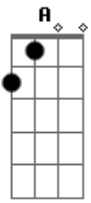

Bernardo Bravo - Zeppelin

tom:

G

A Em D D (na 5ª casa ? deve ser um F alguma coisa...) A

vem olhar pro céu, vem dar tchau
um zeppelin eclipsa o sol

A Em D D (na 5ª casa) A

vem aproveitar o verão de 36
às sombras do edifício garcez

A A ? ? ?

vem ver, vem guardar na memória
vem ver, tem um mundo inteiro lá fora
um mundo inteiro
lá fora tem um mundo inteiro

A Em D D (na 5ª casa) A

o bonde vai, o bonde vem
um dia a gente chega lá

A Em D D (na 5ª casa) A

um ponto no mapa, no meio do nada
que o mundo resolveu visitar

Acordes

© ukulele-chords.com

© ukulele-chords.com

© ukulele-chords.com

© ukulele-chords.com

© ukulele-chords.com