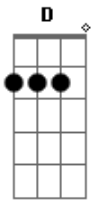

Bernardo Bravo - Zeppelin

tom:

G

A Em D D (na 5ª casa ? deve ser um F alguma coisa...) A

vem olhar pro céu, vem dar tchau
um zeppelin eclipsa o sol

A Em D D (na 5ª casa) A

vem aproveitar o verão de 36
às sombras do edifício garcez

A A ? ? ?

vem ver, vem guardar na memória
vem ver, tem um mundo inteiro lá fora
um mundo inteiro
lá fora tem um mundo inteiro

A Em D D (na 5ª casa) A

o bonde vai, o bonde vem
um dia a gente chega lá

A Em D D (na 5ª casa) A

um ponto no mapa, no meio do nada
que o mundo resolveu visitar

Acordes

© ukulele-chords.com

© ukulele-chords.com

© ukulele-chords.com

© ukulele-chords.com

© ukulele-chords.com