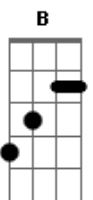

Bernardo Bravo - Perdeu a Graça, Fim

tom:

Db

Db

Perdeu a graça, fim, ficou bem pastelão

O riso fácil, frouxo secou

Abm

Talvez

B

Seja a hora da gente fugir

Db

Tá na hora de recomeçar

Prum outro lado vim, Saudade eu deixo não

Quero que tudo se exploda

Abm

Foda toda vez

Abm

Cada post berra mais solidão

B

Burrice alheia parece promoção

Acordes

© ukulele-chords.com

© ukulele-chords.com

© ukulele-chords.com