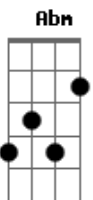

Bernardo Bravo - Perdeu a Graça, Fim

tom:

Db

Db

Perdeu a graça, fim, ficou bem pastelão

O riso fácil, frouxo secou

Abm

Talvez

B

Seja a hora da gente fugir

Db

Tá na hora de recomeçar

Prum outro lado vim, Saudade eu deixo não

Quero que tudo se exploda

Abm

Foda toda vez

Abm

Cada post berra mais solidão

B

Burrice alheia parece promoção

Acordes

© ukulele-chords.com

© ukulele-chords.com

© ukulele-chords.com