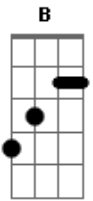

Berinjela Obsoleta - Sentimentos

Tom: B

m
Intro: Bm Bm7 A A
G G Bm Bm7

Bm Eu tentei te procurar, mas não sei aonde estou A
A G
Você me faz lembrar do tempo que já passou
G Bm
Eu tentei reconstruir a minha vida inteira
Bm7
Por você
Bm Procurei me aproximar mas você se afastou A
A G
Eu queria era saber onde você está Bm
G
Mas agora eu sei, você não me quer mais
Bm7
Me quer mais

Gbm G A
Eu preciso de você
Em Gbm G G
Mas você não me quer mais
Gbm G A A
Faço tudo por você
Em Gbm G A

Mas você não volta mais

Bm A G
Só você, só você-ê-ê-ê
Bm A G
Só você, só você-ê-ê-ê

Bm Bm7 A A
Sentimento, pra quê?
G G Bm Bm7
Se hoje em dia, nos faz é sofrer
Bm Bm7 A A
Às vezes eu penso somente em você
G G
Mas agora não quero (não quero)
Bm Bm7
Não quero te esquecer

Gbm G A
Pois preciso de você
Em Gbm G G
Mas você não me quer mais
Gbm G A A
Faço tudo por você
Em Gbm G A
Mas você não volta mais

Bm A G
Só você, só você-ê-ê-ê
Bm A G
Só você, só você-ê-ê-ê

Acordes

© ukulele-chords.com