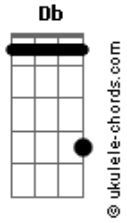

Berg Rabelo - Isso É Imortal

tom:

Intro: Ab Db Ab Db

Ab
Hoje eu sei que
Eb Fm
Não sou mais feliz
Ab Eb
Eu não sei viver
Fm
Sem aquele amor
Ab Eb
E ando sozinho
Fm
Sem saber aonde ir
Ab Eb
Chamo seu nome
Fm
Mas ela não ouve

Bbm Fm Eb

Acordes

Não vou fugir de mim

Bbm Fm Eb
Só vou amar até o fim

Ab Eb
Isso é imortal

Fm
O meu amor

Ab Eb
Então recomece

Fm
Pensar um pouco mais

Bbm Fm
Então vamos viver

Eb
Um sonho a mais

Bbm
Eu só quero você

Fm Eb
E não vou querer ninguém jamais