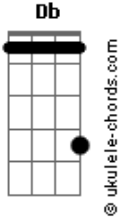

Berg Rabelo - Isso É Imortal

tom:

Intro: Ab Db Ab Db

Ab
Hoje eu sei que
Eb Fm
Não sou mais feliz
Ab Eb
Eu não sei viver
Fm
Sem aquele amor
Ab Eb
E ando sozinho
Fm
Sem saber aonde ir
Ab Eb
Chamo seu nome
Fm
Mas ela não ouve

Bbm Fm Eb

Acordes

Não vou fugir de mim

Bbm Fm Eb
Só vou amar até o fim

Ab Eb
Isso é imortal

Fm
O meu amor

Ab Eb
Então recomece

Fm
Pensar um pouco mais

Bbm Fm
Então vamos viver

Eb
Um sonho a mais

Bbm
Eu só quero você

Fm Eb
E não vou querer ninguém jamais