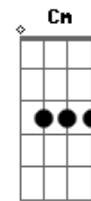

© ukulele-chords.com