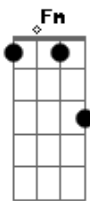

Berg Gonzaga - Assiste Aí

Tom: F

m
Intro: Db Fm Db Fm

Ab Db
O fim as vezes pode ser o início de uma nova fase né?

Cm
A vida dando chance pra recomeçar

Db
A gente sai perdendo

Pra depois ganhar

Bbm Ab
To conhecendo gente nova toda hora

Eb Fm
Como é que tá assiste aí

Db Eb
E se bater sintomas de decepção

Fm
Beba com força e chore sem moderação

(Db Eb Fm)
(Db Eb Fm)
(Db Eb Fm)
(Db Eb Fm)

Acordes

© ukulele-chords.com

© ukulele-chords.com

© ukulele-chords.com