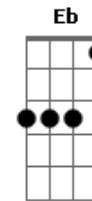

© ukulele-chords.com