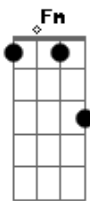

# Berg Gonzaga - Assiste Aí

Tom: F

m  
Intro: Db Fm Db Fm

Ab Db  
O fim as vezes pode ser o início de uma nova fase né?

Cm  
A vida dando chance pra recomeçar

Db  
A gente sai perdendo

Pra depois ganhar

Bbm Ab  
To conhecendo gente nova toda hora

Fm  
Pra você ver como eu sinto falta da gente

Db  
A minha vida sem você

Eb Fm  
Como é que tá assiste aí

Db Eb  
E se bater sintomas de decepção

Fm  
Beba com força e chore sem moderação

( Db Eb Fm )  
( Db Eb Fm )  
( Db Eb Fm )  
( Db Eb Fm )