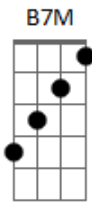

Éber Lincoln - Vamos Celebrar

Tom: C
Intro: C Am Gm F7M

C
Vamos celebrar
Am
Vamos adorar
Gm
Vamos celebrar
F7M
Jesus vivo está

C
Vamos celebrar
Am
Vamos adorar
Gm
Vamos celebrar
C F G C
Ele vivo está

C
Em todo tempo eu
F G
confiarei em ti Senhor
C
em todo tempo
Am G
meu anseio é te servir
C
meu coração se alegra
F7M
em tua presença meu Senhor
Bb7 Am G
então levanto minhas mãos pra celebrar
Bb7 C G
então levanto minhas mãos pra celebrar

C
Vamos celebrar
Am

Vamos adorar
Gm
Vamos celebrar
F7M
Jesus vivo está

C
Vamos celebrar
Am
Vamos adorar
Gm
Vamos celebrar
C F G C
Ele vivo está

C Am Gm F7M
C Am Gm (C F G C)

C
Que tua palavra esteja
F G
sempre em meu coração
C
que a minha vida seja
Am G
uma celebração
C
seguindo os seus passos
F7M
sei que irei alcançar
Bb7 Am G
o galardão que encontro só em ti
Bb7 C G
o galardão que encontro só em ti

C
Vamos celebrar
Am
Vamos adorar
Gm
Vamos celebrar
F7M
Jesus vivo está

C
Vamos celebrar
Am
Vamos adorar
Gm
Vamos celebrar
C F G C
Ele vivo está

C
Vamos celebrar
Am
Vamos adorar
Gm
Vamos celebrar
F7M
Jesus vivo está

C
Vamos celebrar
Am
Vamos adorar
Gm
Vamos celebrar
C F G C
Ele vivo está
Eb7 Bb G C
Jesus vivo está
C F G C
Ele vivo está
B7M F Dm C
Jesus vivo está

Acordes

© ukulele-chords.com

© ukulele-chords.com

© ukulele-chords.com