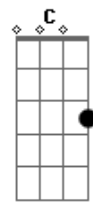

© ukulele-chords.com