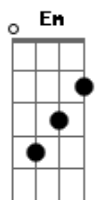

© ukulele-chords.com