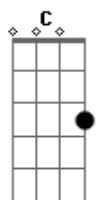

© ukulele-chords.com