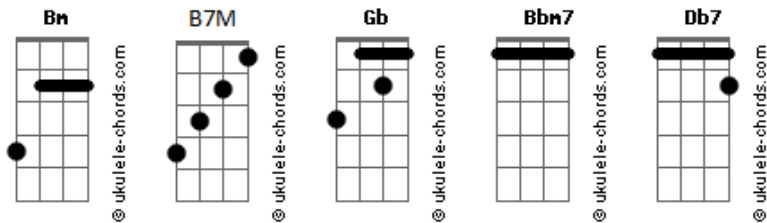

# Benziê - Flor de Outono

tom:  
Gb

F#7M B7M  
 Você sempre diz pra eu falar de amor  
 F#7M  
 E as coisas que eu canto  
 Bm  
 São herança de nós dois  
 F#7M B7M  
 Corro mil e uma léguas pra te encontrar  
 F#7M  
 E olho o meu menino  
 Bm  
 Sempre no mesmo lugar

Bbm7 B7M  
 Vejo que parece solidão  
 Bbm7 B7M  
 Mas sou flor de outono na estação  
 Bbm7 B7M  
 Um amor tão raro de viver  
 Bbm7  
 Mas são boas novas  
 G#7M Db7  
 Que eu trago pra você

[Refrão]

F#7M B7M  
 Você pôs o mar dentro de mim  
 F#7M  
 Inundou o meu jardim  
 Bm  
 Mudou tudo de lugar  
 F#7M B7M  
 E eu que nem esperava me abri  
 F#7M  
 Sem pensar eu tava ali  
 Bm F#7M  
 Mesmo que a gente nem se encontre mais

## Acordes

E olho o meu menino  
 Bm  
 Sempre no mesmo lugar  
 Bbm7 B7M  
 Vejo que parece solidão  
 Bbm7 B7M  
 Mas sou flor de outono na estação  
 Bbm7 B7M  
 Um amor tão raro de viver  
 Bbm7  
 Mas são boas novas  
 G#7M Db7  
 Que eu trago pra você