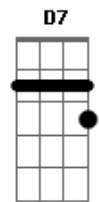

© ukulele-chords.com