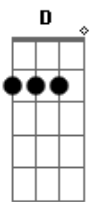

© ukulele-chords.com