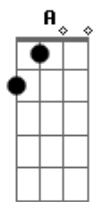

Bento - Janelas

Tom: G

C G
As janelas se abriram
C G
Tua canção tocou
C G
Te esperava há muito
C G
Presente que chegou
C C A (Bbm)
Entrou na minha vida pra não sair mais
C C#- D
Em mim pra sempre viverá

C
Teus desenhos, tuas paisagens
A
Tuas caras, tuas frases
Bb G D
São, de tudo, o melhor que já vi
C
Sendo mais que a razão
G
Valem mais tuas mãos
C D
Adiante me fazem seguir

C A
E olha só quanto tempo passou!
C
Teu sorriso não mudou
D
Guardo o teu lugar em mim
C A
Te asseguro, então
G
Nada será em vão
D
És o que me faz viver

C G C G
C G (G7M)
As janelas se abriram
C G
Tua canção tocou
C G (G7M)
Te esperava há muito
C G
Presente que chegou
C C A (Bbm)
Entrou na minha vida pra não sair mais
C C#- D
Aqui pra sempre viverá

C
Teus desenhos, tuas paisagens
A
Tuas caras, tuas frases
Bb D
São, de tudo, o melhor que já vi
C
Sendo mais que a razão
G
Valem mais tuas mãos
C D (D7)
Adiante me fazem seguir

C A
E olha só quanto tempo passou!
G
Teu sorriso não mudou
D
Guardo o teu lugar em mim
C A
Te asseguro, então
C
Nada será em vão
D
És o que me faz viver
A (C G C)
Meu coração

Acordes

© ukulele-chords.com