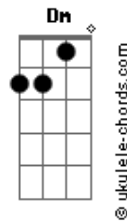

# Bento e Tótó - Trenzinho

tom:

**C**  
[Primeira Parte]

**C** **G**  
Tchu, tchu, tchu, vai o trenzinho

**C**  
Apitando no caminho

**G**  
Tchu, tchu, tchu e vai subindo

**C**  
A montanha que vem vindo

**C** **G**  
Céu e sol no seu caminho

**C**  
Tchu, tchu, tchu, viva o trenzinho

**G**  
Vou viajar, vou de trenzinho

**C**  
Vou cantar nesse trenzinho

**C7**  
Olha o túnel!

[Refrão]

**F** **G** **C** **Am** **Dm**  
Vem, vem viajar, aproveitar

**G** **C** **C7**  
Cantar e andar de trem

**F** **G** **C**  
Vem, vem passear

**Am** **Dm**  
Pegue um lugar

**G** **C**  
Lá vai o trem

[Segunda Parte]

## **C** Acordes

Tchu, tchu, tchu  
**G**  
Olha a planície!

Tchu, tchu, tchu  
**C**  
É o arco-íris!

Tchu, tchu, tchu  
**G**  
Lá vem a ponte!

Tchu, tchu, tchu  
**C**  
Água na fonte!

[Terceira Parte]

**C** **G**  
Tchu, tchu, tchu é a paisagem