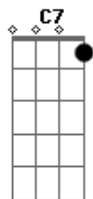

© ukulele-chords.com