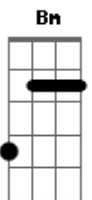

© ukulele-chords.com