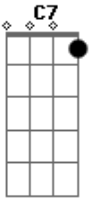

ukulele-chords.com