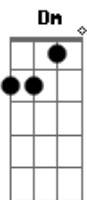

© ukulele-chords.com