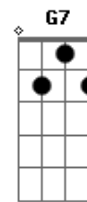

© ukulele-chords.com