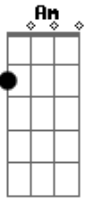

ukulele-chords.com