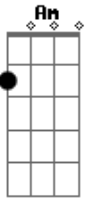

ukulele-chords.com