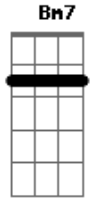

© ukulele-chords.com