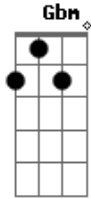

© ukulele-chords.com