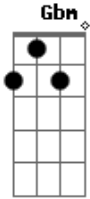

© ukulele-chords.com