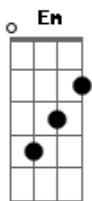

© ukulele-chords.com