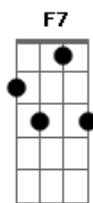

© ukulele-chords.com