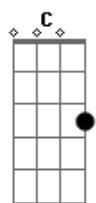

Benito Di Paula - Retalhos de Cetim

tom: C

Ensaiei meu samba o ano inteiro

Am Em
 Comprei surdo e tamborim
 Am C7
 Gastei tudo em fantasia
 F7
 Era só o que eu queria
 Gb E
 E ela jurou desfilar pra mim

Am Em
 Minha escola estava tão bonita
 Am Em
 Era tudo o que eu queria ver
 Am C7

Em retalhos de cetim

F7
 Eu dormi o ano inteiro
 Gb E
 E ela jurou desfilar pra mim

A E Em Gb7 Bm Bm E
 Mas chegou o carnaval e ela não desfilou

Am Am Am
 Eu chorei na avenida, eu chorei
 Am Dm E7 Am E7
 Não pensei que mentia a cabrocha, que eu tanto amei

A E Em Gb7 Bm Bm E
 Mas chegou o carnaval e ela não desfilou

Am Am Am
 Eu chorei na avenida, eu chorei
 Am Dm E7 Am E7
 Não pensei que mentia a cabrocha, que eu tanto amei

Acordes

© ukulele-chords.com

© ukulele-chords.com