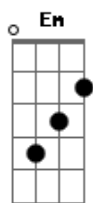

Benito Di Paula - Retalhos de Cetim

tom: C

Ensaiei meu samba o ano inteiro

Am Em
 Comprei surdo e tamborim
 Am C7
 Gastei tudo em fantasia
 F7
 Era só o que eu queria
 Gb E
 E ela jurou desfilar pra mim

Am Em
 Minha escola estava tão bonita
 Am Em
 Era tudo o que eu queria ver
 Am C7

Em retalhos de cetim

F7
 Eu dormi o ano inteiro
 Gb E
 E ela jurou desfilar pra mim

A E Em Gb7 Bm Bm E
 Mas chegou o carnaval e ela não desfilou

Am Am Am
 Eu chorei na avenida, eu chorei
 Am Dm E7 Am E7
 Não pensei que mentia a cabrocha, que eu tanto amei

A E Em Gb7 Bm Bm E
 Mas chegou o carnaval e ela não desfilou

Am Am Am
 Eu chorei na avenida, eu chorei
 Am Dm E7 Am E7
 Não pensei que mentia a cabrocha, que eu tanto amei

Acordes

© ukulele-chords.com

© ukulele-chords.com