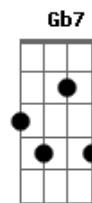

© ukulele-chords.com