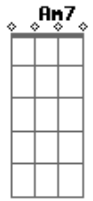

© ukulele-chords.com