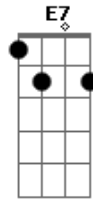

© ukulele-chords.com