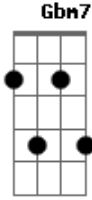

© ukulele-chords.com