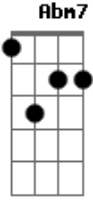

© ukulele-chords.com