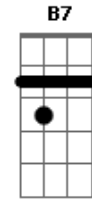

© ukulele-chords.com