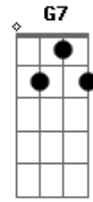

© ukulele-chords.com