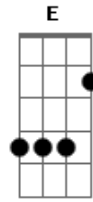

© ukulele-chords.com