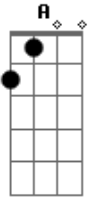

© ukulele-chords.com