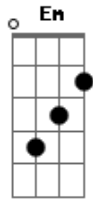

© ukulele-chords.com