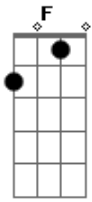

© ukulele-chords.com