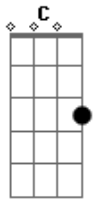

Benito Di Paula - Perdoa

Tom: C

Am Em
Tô esperando você de alma aberta
F G7
Eu não me importo com o tempo, eu posso esperar
C Eb Em
Espero que seja feliz o seu caminho
F E7
Mas se não for, meu amor, pode voltar

Am Em
Ainda resta uma brecha de esperança
F G7

Guardada nesse meu samba de saudade
C Eb Em
Eu sonho com você a noite inteira
F E7
Esse é o meu jeito de ter felicidade

E B7
Perdoa o meu amor
A B7 E E7
Perdoa minha saudade
A Am Abm7 Db7
Mas não se esqueça de mim
Gbm7 B7 E B7
Pois, meu amor, eu te amo de verdade

Acordes

© ukulele-chords.com