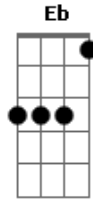

© ukulele-chords.com