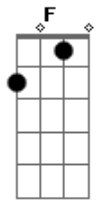

© ukulele-chords.com