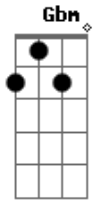

© ukulele-chords.com