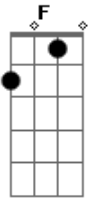

© ukulele-chords.com