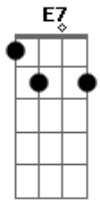

© ukulele-chords.com

© ukulele-chords.com