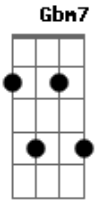

© ukulele-chords.com