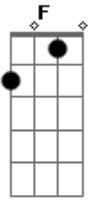

© ukulele-chords.com