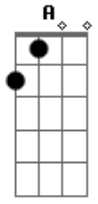

Benito Di Paula - Otelo

Tom: A

A A E7
Ê Otelo
Gbm7 E7
Ê Otelo

A E7
Tens o dom de ser risos e perdão
F Gbm7
Tens no palco a vida, teu coração
Bm7- E7
Grande Otelo é festa eu quero aplaudir
A E7
Sempre chora e ri quase ao mesmo tempo

F Gbm7
O cinema livre é seu pensamento
Bm7- E7
Grande Otelo é festa, eu quero aplaudir

Refrão

A E7
És o meu herói és um rei-menino
F Gbm7
És Macunaíma és um peregrino
Bm7- E7
Um gigante em cena, eu quero aplaudir

Cifra enviada por Marcito Alves

Acordes

© ukulele-chords.com