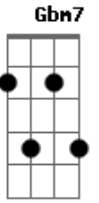

© ukulele-chords.com