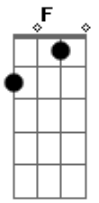

© ukulele-chords.com