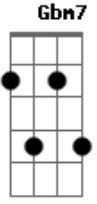

© ukulele-chords.com