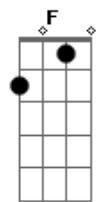

Benito Di Paula - Nesse Barco Eu Vou

tom:

A

D

D7

G

D

A

D

A

D

D7

G

D

Vou sair daqui

A

A7

Dm

É saber sua oração

Gm

C7

F

É ouvir seu canto livre

A7

D

Cheio de paz e perdão

Acordes

© ukulele-chords.com

© ukulele-chords.com

© ukulele-chords.com

© ukulele-chords.com

© ukulele-chords.com