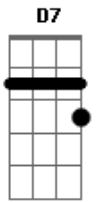

Benito Di Paula - Nesse Barco Eu Vou

tom:

A

D

D7

G

D

A

D

A

D

D7

G

D

Vou sair daqui

A

A7

Dm

É saber sua oração

Gm

C7

F

É ouvir seu canto livre

A7

D

Cheio de paz e perdão

Acordes

© ukulele-chords.com

© ukulele-chords.com

© ukulele-chords.com

© ukulele-chords.com

© ukulele-chords.com