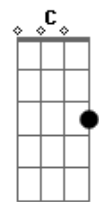

© ukulele-chords.com