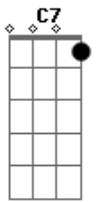

Benito Di Paula - Nesse Barco Eu Vou

tom:

A

D

D7

G

D

A

D

A

D

D7

G

D

Vou sair daqui

A

A7

Dm

É saber sua oração

Gm

C7

F

É ouvir seu canto livre

A7

D

Cheio de paz e perdão

Acordes

© ukulele-chords.com

© ukulele-chords.com

© ukulele-chords.com

© ukulele-chords.com

© ukulele-chords.com