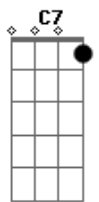

© ukulele-chords.com