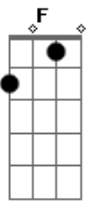

Benito Di Paula - Nesse Barco Eu Vou

tom:

A

D

D7

G

D

A

D

A

D

D7

G

D

Vou sair daqui

A

A7

Dm

É saber sua oração

Gm

C7

F

É ouvir seu canto livre

A7

D

Cheio de paz e perdão

Acordes

© ukulele-chords.com

© ukulele-chords.com

© ukulele-chords.com

© ukulele-chords.com

© ukulele-chords.com