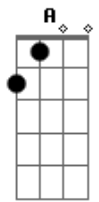

Benito Di Paula - Nesse Barco Eu Vou

tom:

A

D

D7

G

D

A

D

A

D

D7

G

D

Vou sair daqui

A

D

Vou ver a sereia cantar

C7

F

A

Dm

Vou pro mar, alto mar

C

F

Vou levando rosas brancas

A7

Dm

Pra saudar Iemanjá

C7

F

Moça do mar, meu conforto

A7

Dm

É saber sua oração

Gm

C7

F

É ouvir seu canto livre

A7

D

Cheio de paz e perdão

Acordes

© ukulele-chords.com