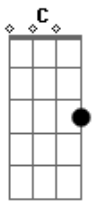

© ukulele-chords.com