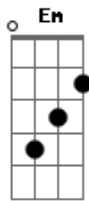

© ukulele-chords.com