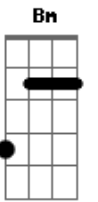

Benito Di Paula - Lua Lua

Tom: D

D
 Se eu pudesse estar agora Junto dela
 G
 E ouvir sua voz macia me falar de amor
 Bm F Gbm
 Eu tenho saudade do sorriso dela
 G Em- A7
 Mais eu estou longe e ela não me ama

D Gbm
 Sei que ela devia me amar agora
 G Em- A7

Mais ela não sabe que eu estou perdido
 Bm F Gbm
 Dia a dia aumenta a saudade dela
 G Em- A7
 Mais eu estou longe e ela não me ama

D D D7
 Lua, lua, lua amiga
 G

Vai dizer a ela
 G A7
 Que eu não quero um novo amor,
 D A7
 Pois eu só gosto dela

Acordes

© ukulele-chords.com

© ukulele-chords.com

© ukulele-chords.com

© ukulele-chords.com

© ukulele-chords.com

© ukulele-chords.com