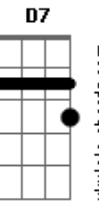

Benito Di Paula - Lua Lua

Tom: D

D
 Se eu pudesse estar agora Junto dela
 G
 E ouvir sua voz macia me falar de amor
 Bm F Gbm
 Eu tenho saudade do sorriso dela
 G Em- A7
 Mais eu estou longe e ela não me ama

Vai dizer a ela
 G A7
 Que eu não quero um novo amor,
 D A7
 Pois eu só gosto dela

Acordes

© ukulele-chords.com

© ukulele-chords.com

© ukulele-chords.com

© ukulele-chords.com

© ukulele-chords.com

© ukulele-chords.com