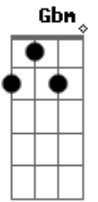

Benito Di Paula - Lua Lua

Tom: D

D
 Se eu pudesse estar agora Junto dela
 G
 E ouvir sua voz macia me falar de amor
 Bm F Gbm
 Eu tenho saudade do sorriso dela
 G Em- A7
 Mais eu estou longe e ela não me ama

D Gbm
 Sei que ela devia me amar agora
 G Em- A7

Mais ela não sabe que eu estou perdido
 Bm F Gbm
 Dia a dia aumenta a saudade dela
 G Em- A7
 Mais eu estou longe e ela não me ama

D D D7
 Lua, lua, lua amiga
 G

Vai dizer a ela
 G A7
 Que eu não quero um novo amor,
 D A7
 Pois eu só gosto dela

Acordes

© ukulele-chords.com

© ukulele-chords.com

© ukulele-chords.com

© ukulele-chords.com

© ukulele-chords.com

© ukulele-chords.com