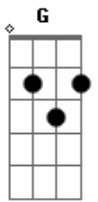

Benito Di Paula - Lua Lua

Tom: D

D
 Se eu pudesse estar agora Junto dela
 G
 E ouvir sua voz macia me falar de amor
 Bm F Gbm
 Eu tenho saudade do sorriso dela
 G Em- A7
 Mais eu estou longe e ela não me ama

D Gbm
 Sei que ela devia me amar agora
 G Em- A7

Mais ela não sabe que eu estou perdido
 Bm F Gbm
 Dia a dia aumenta a saudade dela
 G Em- A7
 Mais eu estou longe e ela não me ama

D D D7
 Lua, lua, lua amiga
 G

Vai dizer a ela
 G A7
 Que eu não quero um novo amor,
 D A7
 Pois eu só gosto dela

Acordes

© ukulele-chords.com

© ukulele-chords.com

© ukulele-chords.com

© ukulele-chords.com

© ukulele-chords.com

© ukulele-chords.com