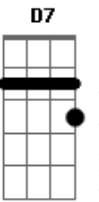

© ukulele-chords.com