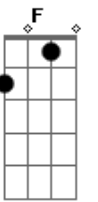

© ukulele-chords.com