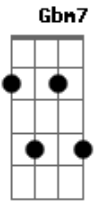

© ukulele-chords.com