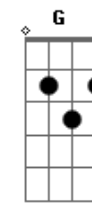

© ukulele-chords.com