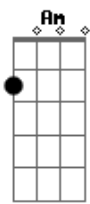

© ukulele-chords.com