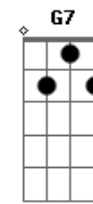

© ukulele-chords.com