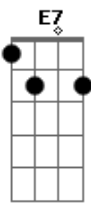

© ukulele-chords.com