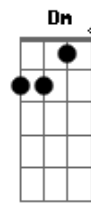

© ukulele-chords.com