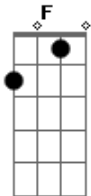

© ukulele-chords.com