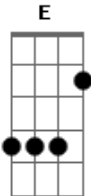

© ukulele-chords.com