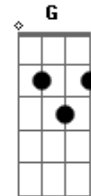

© ukulele-chords.com