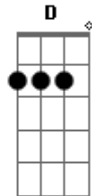

© ukulele-chords.com