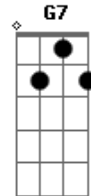

© ukulele-chords.com