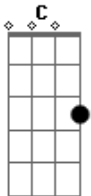

Benito Di Paula - Homem da Montanha

Tom: C

C E
Estou na cidade grande
Am E
E a saudade é tamanha
F C
Quero ver se volto logo pra serra
G7 C
Eu sou homem da montanha

Refrão:

C E
Estou na cidade grande
Am E
E a saudade é tamanha
F C
Quero ver se volto logo pra serra
G7 C
Eu sou homem da montanha

D G
Eu nasci com a minha sorte
D G
Eu sou filho da alegria
F C
Meu pai se chama José é
G7 C
Mamãe se chama Maria

Refrão:

F C
Meu pai se chama José é
G7 C
Mamãe se chama Maria

D G
Eu era menino livre
D G
Cheio de sonhos dourados

Acordes

© ukulele-chords.com