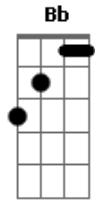

© ukulele-chords.com