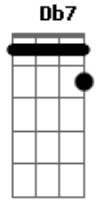

© ukulele-chords.com