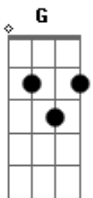

© ukulele-chords.com

© ukulele-chords.com