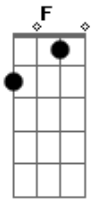

© ukulele-chords.com