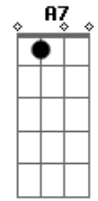

© ukulele-chords.com