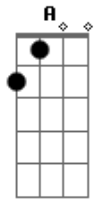

Benito Di Paula - Charlie Brown

Tom: **A**
Intro: **A G F E**

A **Db7** **Gbm** **A7**
Eh! Meu amigo Charlie
D **E7** **A** **E7**
Eh! Meu amigo Charlie Brown, Charlie Brown

A **D**
Se você quiser, vou lhe mostrar
E7 **A**
A nossa São Paulo terra da garoa
A7 **D**
Se você quiser, vou lhe mostrar
E7 **A**
Bahia de Caetano nossa gente boa
A7 **D**
Se você quiser, vou lhe mostrar
E7 **A**
A lebre mais bonita do Imperial
A7 **D**
Se você quiser, vou lhe mostrar
E7 **A** **E7**

Meu Rio de Janeiro **E** nosso carnaval

A **Db7** **Gbm** **A7**
Eh! Meu amigo Charlie
D **E7** **A** **E7**
Eh! Meu amigo Charlie Brown, Charlie Brown

A **D**
Se você quiser, vou lhe mostrar
E7 **A**
Vinícius de Moraes e o som de Jorge Ben
A7 **D**
Se você quiser, vou lhe mostrar
E7 **A**
Torcida do Flamengo coisa igual não tem
A7 **D**
Se você quiser, vou lhe mostrar
E7 **A**
Luiz Gonzaga rei do meu baião
A7 **D**
Se você quiser, vou lhe mostrar
E7 **A** **E7**
Brasil de ponta a ponta do meu coração

Acordes

© ukulele-chords.com