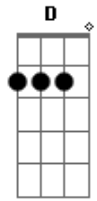

© ukulele-chords.com