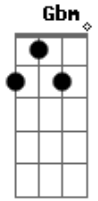

© ukulele-chords.com