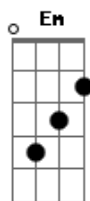

© ukulele-chords.com