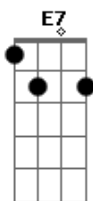

© ukulele-chords.com

© ukulele-chords.com