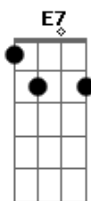

© ukulele-chords.com

© ukulele-chords.com