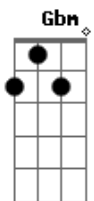

© ukulele-chords.com