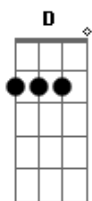

Benito Di Paula - Charlie Brown

Tom: D
Intro: A G F E

A Db7 Gbm Em
Eh! Meu amigo Charlie
D E7 A E7
Eh! Meu amigo Charlie Brown, Charlie Brown

A A7 D
Se você quiser, vou lhe mostrar
A7 E7 A
A nossa São Paulo, terra da garôa
A7 D
Se você quiser, vou lhe mostrar
E7 A
Bahia de Caetano, nossa gente boa
A7 D
Se você quiser, vou lhe mostrar
E7 A
A lebre mais bonita do Imperial
A7 D
Se você quiser, vou lhe mostrar

E7 A
Meu Rio de Janeiro, nosso carnaval
Eh! Meu amigo Charlie ...
A7 D
Se você quiser, vou lhe mostrar
E7 A
Vinicius de Moraes e o som de Jorge Ben
A7 D
Se você quiser, vou lhe mostrar
E7 A
Torcida do Flamengo, coisa igual não tem
A7 D
Se você quiser, vou lhe mostrar
E7 A
Luiz Gonzaga, rei do meu baião
A7 D
Se você quiser, vou lhe mostrar
E7 A
Brasil de ponta a ponta do meu coração

Acordes