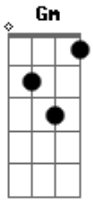

© ukulele-chords.com

© ukulele-chords.com