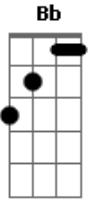

© ukulele-chords.com