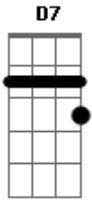

© ukulele-chords.com