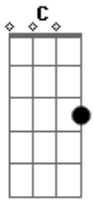

© ukulele-chords.com