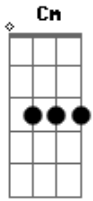

© ukulele-chords.com