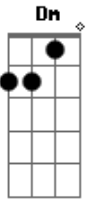

© ukulele-chords.com