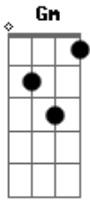

© ukulele-chords.com