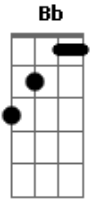

© ukulele-chords.com