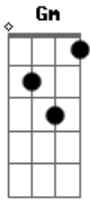

© ukulele-chords.com