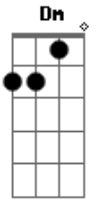

© ukulele-chords.com