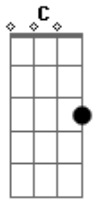

© ukulele-chords.com