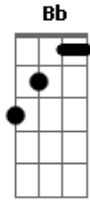

© ukulele-chords.com