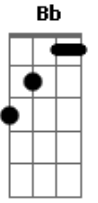

© ukulele-chords.com