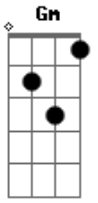

© ukulele-chords.com