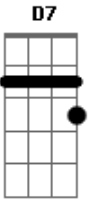

© ukulele-chords.com