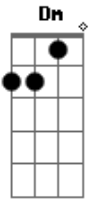

© ukulele-chords.com