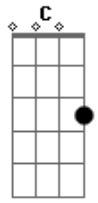

© ukulele-chords.com