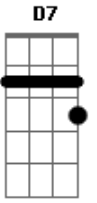

© ukulele-chords.com