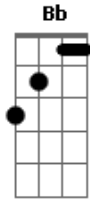

© ukulele-chords.com