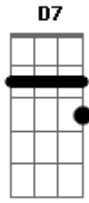

© ukulele-chords.com