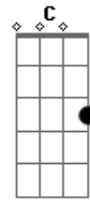

© ukulele-chords.com