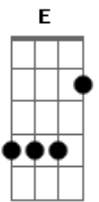

© ukulele-chords.com