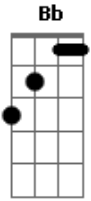

© ukulele-chords.com