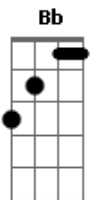

© ukulele-chords.com

© ukulele-chords.com