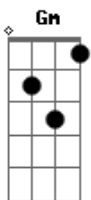

© ukulele-chords.com