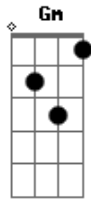

Benito Di Paula - Amigo do Sol, Amigo da Lua

Tom: F

(intro) F Bb F A7 Dm (Gm C)

(verso 1)

F Bb F A7 Dm
E eu criança presa em, brinquedos de trapaças
Gm C

Quase sem história pra contar

F Bb F A7 Dm
Você criança tão liberta me tire dessa peça,
Gm C

E assim ter história pra contar

(verso 2)

Dm Am
Estrela que brilha em meu peito e me leva pro céu

F
Em cantos antigas canções de ninar

A7 Dm
Me deixa no galho no galho da lua

Bb C
No charme do sol pra me despertar

Dm Am
Estrela que brilha em meu peito e me leva pro céu

F
Em cantos antigas canções de ninar

A7 Dm
Me deixa no galho no galho da lua

Bb C
No charme do sol pra me despertar

(refrão)

F A7
Vem amigo nadar nos rios

Dm C
Vem amigo plantar mais lírios

Bb C F Bb F C7
No vale no mato e no mundo vamos brincar

F A7
Vem amigo nadar nos rios

Dm C
Vem amigo plantar mais lírios

Bb C F Bb F C7
No vale no mato e no mundo vamos brincar

Acordes

© ukulele-chords.com

© ukulele-chords.com

© ukulele-chords.com

© ukulele-chords.com

© ukulele-chords.com

© ukulele-chords.com

© ukulele-chords.com

© ukulele-chords.com