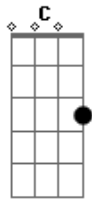

© ukulele-chords.com