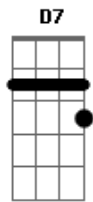

© ukulele-chords.com