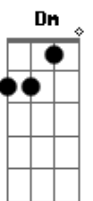

© ukulele-chords.com