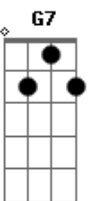

© ukulele-chords.com