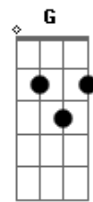

© ukulele-chords.com