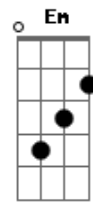

© ukulele-chords.com