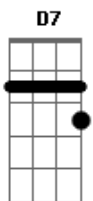

© ukulele-chords.com