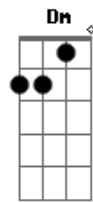

© ukulele-chords.com