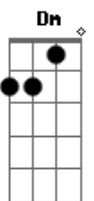

© ukulele-chords.com