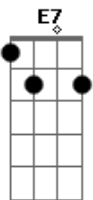

© ukulele-chords.com