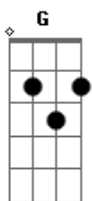

© ukulele-chords.com