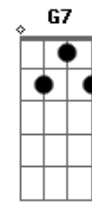

© ukulele-chords.com