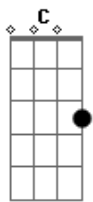

Benito Di Paula - Amigo do Sol Amigo da Lua

Tom: C

Intro: C F D7 C Am D7 G7/11 G

E eu criança presa em brinquedo de trapações
Quase sem história prá contar
Você criança tão liberta me tire dessa peça
E assim ter história pra contar
Estrela que brilha em meu peito
E me leva pro céu

Em cantos cantigas canções de ninar
Me deixa no galho no galho da lua
No charme do sol pra me despertar
Vem amigo nadar nos rios vem amigo
Plantar mais lírios
No vale no mato e no mundo
Vamos brincar

Acordes

© ukulele-chords.com