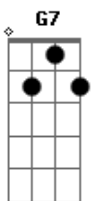

© ukulele-chords.com