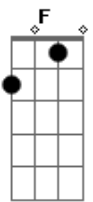

© ukulele-chords.com