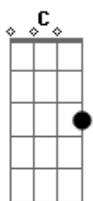

Benito Di Paula - Amigo do Sol Amigo da Lua

Tom: C

Intro: C F D7 C Am D7 G7/11 G

C F C Em Am
E eu criança presa em brinquedo de trapações
Dm G7
Quase sem história prá contar
C F C Em Am
Você criança tão liberta me tire dessa peça
Dm G7
E assim ter história pra contar
Am Am
Estrela que brilha em meu peito
Em
E me leva pro céu

C
Em cantos cantigas canções de ninar
E7 Am
Me deixa no galho no galho da lua
F G7
No charme do sol pra me despertar
C Em Am
Vem amigo nadar nos rios vem amigo
Em
Plantar mais lírios
F G7
No vale no mato e no mundo
C F C G7
Vamos brincar

Acordes

© ukulele-chords.com