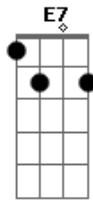

Benito Di Paula - Além do Arco-íris

Tom: A

Intr. (A A E7 Gbm7 E7)2X

A F Gbm7

Vou buscar além do arco-íris

A D Bm7 Gbm7 E7

Um canto azul de paz pro meu amor

A F Gbm7

Um lugar onde existe luz

A D Bm7- E7

Da cor do meu amor do meu amor

Gbm7 Bm7 Gbm7 A7

Uma estrela brilhante uma estrada de sonhos

D Bm7- E7

Nós dois, a caminhar

A F Gbm7

Quero ver, além do arco-íris

A D Bm7 Gbm7 E7

Seu corpo, seu sorriso compor meu universo

A F Gbm7

Quero abrir meus braços entre as flores

A D Bm7- E7

E contemplar você, mulher amor

Gbm7 Bm7 Gbm7 A7

Uma estrela brilhante uma estrada de sonhos

D Bm7 E7

Nós dois, a caminhar

Acordes

© ukulele-chords.com

© ukulele-chords.com

© ukulele-chords.com

© ukulele-chords.com