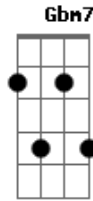

Benito Di Paula - Além do Arco-íris

Tom: A

Intr. (A A E7 Gbm7 E7)2X

A F Gbm7

Vou buscar além do arco-íris

A D Bm7 Gbm7 E7

Um canto azul de paz pro meu amor

A F Gbm7

Um lugar onde existe luz

A D Bm7- E7

Da cor do meu amor do meu amor

Gbm7 Bm7 Gbm7 A7

Uma estrela brilhante uma estrada de sonhos

D Bm7- E7

Nós dois, a caminhar

A F Gbm7

Quero ver, além do arco-íris

A D Bm7 Gbm7 E7

Seu corpo, seu sorriso compor meu universo

A F Gbm7

Quero abrir meus braços entre as flores

A D Bm7- E7

E contemplar você, mulher amor

Gbm7 Bm7 Gbm7 A7

Uma estrela brilhante uma estrada de sonhos

D Bm7 E7

Nós dois, a caminhar

Acordes

© ukulele-chords.com

© ukulele-chords.com

© ukulele-chords.com

© ukulele-chords.com