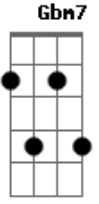

© ukulele-chords.com