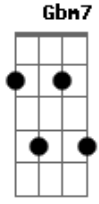

Benito Di Paula - Além do Arco-íris

Tom: A

Intr. (A A E7 Gbm7 E7)2X

A F Gbm7

Vou buscar além do arco-íris

A D Bm7 Gbm7 E7

Um canto azul de paz pro meu amor

A F Gbm7

Um lugar onde existe luz

A D Bm7- E7

Da cor do meu amor do meu amor

Gbm7 Bm7 Gbm7 A7

Uma estrela brilhante uma estrada de sonhos

D Bm7- E7

Nós dois, a caminhar

A F Gbm7

Quero ver, além do arco-íris

A D Bm7 Gbm7 E7

Seu corpo, seu sorriso compor meu universo

A F Gbm7

Quero abrir meus braços entre as flores

A D Bm7- E7

E contemplar você, mulher amor

Gbm7 Bm7 Gbm7 A7

Uma estrela brilhante uma estrada de sonhos

D Bm7 E7

Nós dois, a caminhar

Acordes

© ukulele-chords.com

© ukulele-chords.com

© ukulele-chords.com

© ukulele-chords.com