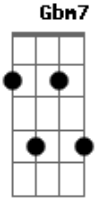

Benito Di Paula - Além do Arco-íris

Tom: A

Intr. (A A E7 Gbm7 E7)2X

A F Gbm7

Vou buscar além do arco-íris

A D Bm7 Gbm7 E7

Um canto azul de paz pro meu amor

A F Gbm7

Um lugar onde existe luz

A D Bm7- E7

Da cor do meu amor do meu amor

Gbm7 Bm7 Gbm7 A7

Uma estrela brilhante uma estrada de sonhos

D Bm7- E7

Nós dois, a caminhar

A F Gbm7

Quero ver, além do arco-íris

A D Bm7 Gbm7 E7

Seu corpo, seu sorriso compor meu universo

A F Gbm7

Quero abrir meus braços entre as flores

A D Bm7- E7

E contemplar você, mulher amor

Gbm7 Bm7 Gbm7 A7

Uma estrela brilhante uma estrada de sonhos

D Bm7 E7

Nós dois, a caminhar

Acordes

© ukulele-chords.com

© ukulele-chords.com

© ukulele-chords.com

© ukulele-chords.com