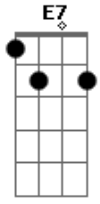

Benito Di Paula - Além do Arco-íris

Tom: A

Intr. (A A E7 Gbm7 E7)2X

A F Gbm7

Vou buscar além do arco-íris

A D Bm7 Gbm7 E7

Um canto azul de paz pro meu amor

A F Gbm7

Um lugar onde existe luz

A D Bm7- E7

Da cor do meu amor do meu amor

Gbm7 Bm7 Gbm7 A7

Uma estrela brilhante uma estrada de sonhos

D Bm7- E7

Nós dois, a caminhar

A F Gbm7

Quero ver, além do arco-íris

A D Bm7 Gbm7 E7

Seu corpo, seu sorriso compor meu universo

A F Gbm7

Quero abrir meus braços entre as flores

A D Bm7- E7

E contemplar você, mulher amor

Gbm7 Bm7 Gbm7 A7

Uma estrela brilhante uma estrada de sonhos

D Bm7 E7

Nós dois, a caminhar

Acordes

© ukulele-chords.com

© ukulele-chords.com

© ukulele-chords.com

© ukulele-chords.com