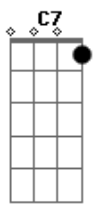

© ukulele-chords.com