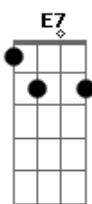

© ukulele-chords.com