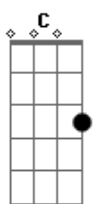

Benito Di Paula - Alem de tudo

Tom: C

Am **Dm**
Você ficou sem jeito e encabulada

Am
Ficou parada sem saber de nada

Am **E7**
Quando eu falei que gosto de você

Am **B7** **Em**
Você olhou pra mim e decididamente

B7
Você falou tão delicadamente

E7
Que eu não devia gostar de você

A7 **Dm**

Mas a vida é essa e apesar de tudo

B7 **E7**
Gosto de você e que se dane o mundo

A7 **Dm**
Quem sabe se nessas voltas que essa vida dá

Am **E7** **Am**
Você pode mudar de idéia e me procurar

G7
Vou esperar

C **E7** **Am**
Eu vou ficar aqui

Gm **C7** **F**
Até madrugada voltar

G **C**
E trazer você pra mim

Acordes

© ukulele-chords.com