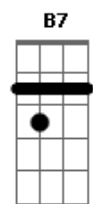

© ukulele-chords.com