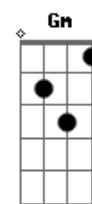

© ukulele-chords.com