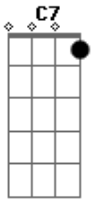

© ukulele-chords.com