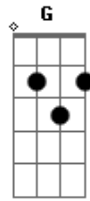

© ukulele-chords.com