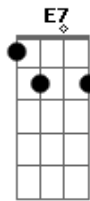

© ukulele-chords.com