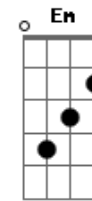

© ukulele-chords.com