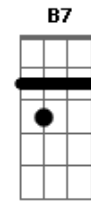

© ukulele-chords.com