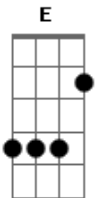

Benito Di Paula - 30 Anos de Saudade

Tom: A

Vejã s3 que prãzer em viver
A Bm E A
Levo o meu abraço a você
A Dbm D Bm E
Receba a minha verdade, confesso a minha vaidade de ser
Bm A
30 anos de saudade

Vejã s3 que prãzer em viver
A Bm E A
Levo o meu abraço a você
A Dbm D Bm E
Receba a minha verdade, confesso a minha vaidade de ser
Bm A
30 anos de saudade

A Bm
Quem nasceu
Como eu, onde começa a cidade, tem no coração
E A Bm
Ser Unidos da saudade
Bm
Quem cresceu
E A Bm
Onde o trem fazia a curva, apitando, se formou
E Am
Roxo e branco, e vem saudando
Dm G C
Antigamente, tinha uma bola no pé
Am Dm G C
Era gol, e a torcida gritava pedindo olé
Dm G C
Hoje é samba, samba é toda a cidade
Am Dm E C A
Salve o meu povo que torce pelos Unidos da Saudade

Acordes

© ukulele-chords.com

© ukulele-chords.com

© ukulele-chords.com

© ukulele-chords.com

© ukulele-chords.com

© ukulele-chords.com

© ukulele-chords.com

© ukulele-chords.com

© ukulele-chords.com