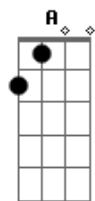

Benito Di Paula - 30 Anos de Saudade

Tom: A

A Bm E A
Vejam só que prazer em viver
A Bm E A
Levo o meu abraço a você
A Dbm D Bm E
Receba a minha verdade, confesso a minha vaidade de ser
Bm A
30 anos de saudade

A Bm E A
Vejam só que prazer em viver
A Bm E A
Levo o meu abraço a você
A Dbm D Bm E
Receba a minha verdade, confesso a minha vaidade de ser
Bm A
30 anos de saudade

A Bm
Quem nasceu
Como eu, onde começa a cidade, tem no coração
E A Bm
Ser Unidos da saudade
Bm
Quem cresceu
E A Bm
Onde o trem fazia a curva, apitando, se formou
E Am
Roxo e branco, e vem saudando
Dm G C
Antigamente, tinha uma bola no pé
Am Dm G C
Era gol, e a torcida gritava pedindo olé
Dm G C
Hoje é samba, samba é toda a cidade
Am Dm E C A
Salve o meu povo que torce pelos Unidos da Saudade

Acordes