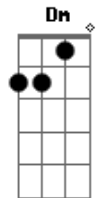

© ukulele-chords.com