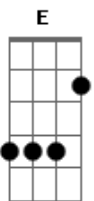

Benito Di Paula - 30 Anos de Saudade

Tom: A

A Bm E A
Vejam só que prazer em viver
A Bm E A
Levo o meu abraço a você
A Dbm D Bm E
Receba a minha verdade, confesso a minha vaidade de ser
Bm A
30 anos de saudade

A Bm E A
Vejam só que prazer em viver
A Bm E A
Levo o meu abraço a você
A Dbm D Bm E
Receba a minha verdade, confesso a minha vaidade de ser
Bm A
30 anos de saudade

A Bm
Quem nasceu
Como eu, onde começa a cidade, tem no coração
E A Bm
Ser Unidos da saudade
Bm
Quem cresceu
E A Bm
Onde o trem fazia a curva, apitando, se formou
E Am
Roxo e branco, e vem saudando
Dm G C
Antigamente, tinha uma bola no pé
Am Dm G C
Era gol, e a torcida gritava pedindo olé
Dm G C
Hoje é samba, samba é toda a cidade
Am Dm E C A
Salve o meu povo que torce pelos Unidos da Saudade

Acordes

© ukulele-chords.com

© ukulele-chords.com

© ukulele-chords.com

© ukulele-chords.com

© ukulele-chords.com

© ukulele-chords.com

© ukulele-chords.com

© ukulele-chords.com

© ukulele-chords.com