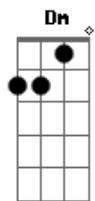

© ukulele-chords.com