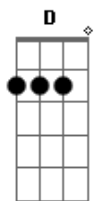

© ukulele-chords.com