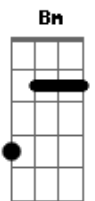

© ukulele-chords.com

© ukulele-chords.com