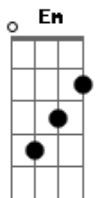

Benedito Lacerda - Boneca

tom:

Em

Eu vi numa vitrine de cristal
 Sobre um soberbo pedestal
 Uma boneca encantadora
 No bazar das ilusões, no reino das fascinações
 Num cenário de dor todo de amor

Em B7 Em
 Seus lábios entreabertos a sorrir
 Na boca rubra a seduzir
 Como se fossem de verdade
 Eram dois rubis serenos

Gb7 B7 Em Em
 Dois símbolos carmenos de felicidade

B7
 Seu cabelo tinha a cor do sol

Em
 A irradiar rubros raios de amor

B7
 Seus olhos eram circunvagos
 No romantismo azul dos lagos

B7
 Mãos ideais braços divinais
 O corpo algo sem par

Os pés muito pequenos
 Enfim eu vi nessa mulher
 Uma perfeita Vênus

Acordes

© ukulele-chords.com

© ukulele-chords.com

© ukulele-chords.com

© ukulele-chords.com

© ukulele-chords.com