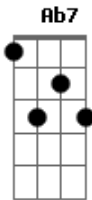

© ukulele-chords.com