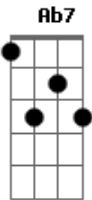

© ukulele-chords.com