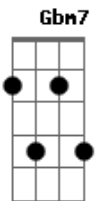

© ukulele-chords.com