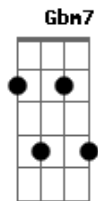

© ukulele-chords.com