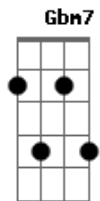

© ukulele-chords.com