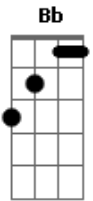

Bemvirá - Shuffle

Tom: A

(com acordes na forma de Bb)

Afinação: Eb Ab Db Gb Bb Eb Gm

A minha vida virou hobby

Pra quem quer brincar

Eu arrendei a minha paciência

E o aluguel já vai atrasar

Eb D (Gm Bb)
Guardei bem fundo

Gm
Eu conto meus segredos

Pra quem não me julgar

E não importa quem vai desconfiar

Confio em quem me confiar

Eb D Gm Bb
Eu sei que detonei com toda a minha infância

Simplesmente esqueci de toda polaroid que eu pude tirar

E agora quem sabe onde está

Guardei bem fundo

E de lá ninguém vai tirar

Gm (Bb)
Pode cavar, pode cavar
Pois por aí tem muita terra
Vou te ajudar, vou te ajudar
Te compro a pá

Acordes

© ukulele-chords.com

© ukulele-chords.com