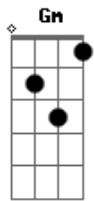

© ukulele-chords.com