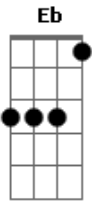

Bemvirá - Shuffle

Tom: A

(com acordes na forma de Bb)

Afinação: Eb Ab Db Gb Bb Eb Gm

A minha vida virou hobby

Pra quem quer brincar

Eu arrendei a minha paciência

E o aluguel já vai atrasar

Eb D (Gm Bb)
Guardei bem fundo

Gm
Eu conto meus segredos

Pra quem não me julgar

E não importa quem vai desconfiar

Confio em quem me confiar

Eb D Gm Bb
Eu sei que detonei com toda a minha infância

Simplesmente esqueci de toda polaroid que eu pude tirar

E agora quem sabe onde está

Guardei bem fundo

E de lá ninguém vai tirar

Gm (Bb)
Pode cavar, pode cavar
Pois por aí tem muita terra
Vou te ajudar, vou te ajudar
Te compro a pá

Acordes

© ukulele-chords.com

© ukulele-chords.com