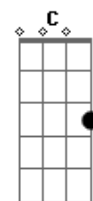

© ukulele-chords.com