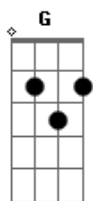

Bemvirá - Astronauta

Tom: **Gb**

(forma dos acordes no tom de **G**)

Afinação: **Eb Ab Db Gb Bb Eb**

Intro: **Bb Dm C**

Bb
Eu acho que eu preciso

Dm C
De um pouco de espaço

Bb
Mas eu não admito

Dm
Ela me traz tudo, tudo, tudo o que eu quero

F G

Bem longe de mim

Bb
Não faz assim

Bb
Não mereci

C
Ou pelo menos não me lembro

C
Deixa eu ver se eu anotei

F
Vivo um inferno em prestações

Bb A
É uma conta infinita

F
Vou me mudar pra lua

Bb A
Lá a vista é mais bonita

F
E o som da sua voz

Bb A
Não se propaga no espaço (pode falar mais alto)

F Bb A
Pode falar mais alto (pode falar mais alto)
Pode falar mais alto!

(**Bb Dm F G**)

(Eu acho que eu preciso de um pouco de espaço
Houston, está tudo bem)

Acordes

© ukulele-chords.com

© ukulele-chords.com

© ukulele-chords.com

© ukulele-chords.com

© ukulele-chords.com