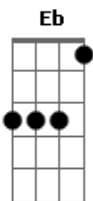

Bemvirá - Astronauta

Tom: **Gb**

(forma dos acordes no tom de **G**)

Afinação: **Eb Ab Db Gb Bb Eb**

Intro: **Bb Dm C**

Bb
Eu acho que eu preciso

Dm C
De um pouco de espaço

Bb
Mas eu não admito

Dm
Ela me traz tudo, tudo, tudo o que eu quero

F G

Bem longe de mim

Bb
Não faz assim

Bb
Não mereci

C
Ou pelo menos não me lembro

C
Deixa eu ver se eu anotei

F
Vivo um inferno em prestações

Bb A
É uma conta infinita

F
Vou me mudar pra lua

Bb A
Lá a vista é mais bonita

F
E o som da sua voz

Bb A
Não se propaga no espaço (pode falar mais alto)

F Bb A
Pode falar mais alto (pode falar mais alto)
Pode falar mais alto!

(**Bb Dm F G**)

(Eu acho que eu preciso de um pouco de espaço
Houston, está tudo bem)

Acordes

© ukulele-chords.com

© ukulele-chords.com

© ukulele-chords.com

© ukulele-chords.com

© ukulele-chords.com