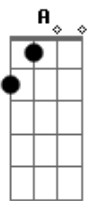

© ukulele-chords.com