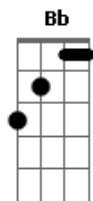

Bemvirá - Astronauta

Tom: **Gb**

(forma dos acordes no tom de **G**)

Afinação: **Eb Ab Db Gb Bb Eb**

Intro: **Bb Dm C**

Bb
Eu acho que eu preciso

Dm C
De um pouco de espaço

Bb
Mas eu não admito

Bb A
É uma conta infinita

F
Vou me mudar pra lua

Bb A
Lá a vista é mais bonita

F
E o som da sua voz

Bb A
Não se propaga no espaço (pode falar mais alto)

F Bb A
Pode falar mais alto (pode falar mais alto)
Pode falar mais alto!

(**Bb Dm F G**)

(Eu acho que eu preciso de um pouco de espaço
Houston, está tudo bem)

Acordes

© ukulele-chords.com

© ukulele-chords.com

© ukulele-chords.com

© ukulele-chords.com

© ukulele-chords.com