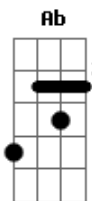

Bemvirá - Astronauta

Tom: **Gb**

(forma dos acordes no tom de **G**)

Afinação: **Eb Ab Db Gb Bb Eb**

Intro: **Bb Dm C**

Bb
Eu acho que eu preciso

Dm C
De um pouco de espaço

Bb
Mas eu não admito

Bb A
É uma conta infinita

F
Vou me mudar pra lua

Bb A
Lá a vista é mais bonita

F
E o som da sua voz

Bb A
Não se propaga no espaço (pode falar mais alto)

F Bb A
Pode falar mais alto (pode falar mais alto)
Pode falar mais alto!

(**Bb Dm F G**)

(Eu acho que eu preciso de um pouco de espaço
Houston, está tudo bem)

Acordes

© ukulele-chords.com

© ukulele-chords.com

© ukulele-chords.com

© ukulele-chords.com

© ukulele-chords.com