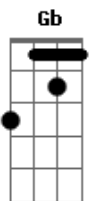

Bemvirá - Astronauta

Tom: **Gb**

(forma dos acordes no tom de **G**)

Afinação: **Eb Ab Db Gb Bb Eb**

Intro: **Bb Dm C**

Bb
Eu acho que eu preciso

Dm C
De um pouco de espaço

Bb
Mas eu não admito

Dm C
Não arredo o pé daqui

Bb
Você deve achar bonito

Dm C
Ficar perdido no tempo

Bb
Não tropece nos cadarços

Dm C
Que deixou de amarrar

Dm
Ela me faz bem, bem, bem

F G

Bem mal

Dm
Ela me traz tudo, tudo, tudo o que eu quero

F G

Bem longe de mim

Bb
Não faz assim

Bb
Não mereci

C
Ou pelo menos não me lembro

C
Deixa eu ver se eu anotei

F
Vivo um inferno em prestações

Bb A
É uma conta infinita

F
Vou me mudar pra lua

Bb A
Lá a vista é mais bonita

F
E o som da sua voz

Bb A
Não se propaga no espaço (pode falar mais alto)

F Bb A
Pode falar mais alto (pode falar mais alto)
Pode falar mais alto!

(**Bb Dm F G**)

(Eu acho que eu preciso de um pouco de espaço
Houston, está tudo bem)

Acordes

© ukulele-chords.com